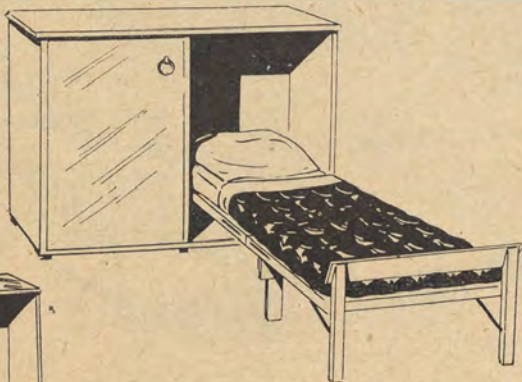

MODELL
INGA-LILL

— Spar på utrymmet!

Sängskåp av hög kval. till lågt pris

Nr 121 En både praktisk och vacker möbel som ger härlig vila och sparar utrymmen. På dagen förvaras sängen, som är av bästa konstruktion med kedjebotten, färdigbäddad i skåpet, vilket är tillverkat av prima björk i alm-, valnöts- eller mahognyfärg. Storlek 81×46 cm. och 107 cm. högt. Sängens storlek 79×190 cm. — Obs. det väl tilltagna sängmättet. Priset är endast 152.00

Nr 121/B Som ovanstående fast med två bäddar. Storlek 160×46 och 107 cm. högt. Pris 298.00

MODELL
EVA

Exklusiv möbel i

BJÖRK, ALM eller MAHOGNY

Sovrumsmöbeln Eva är en förnäm representant för småländsk stil och kvalitet. Priserna nedan avser möbeln i vacker ren alm eller förnäm zapelimahogny enligt kundens önskan med eller utan inläggningar. Önskas möbeln i björk utan inläggningar blir priset 10 procent lägre.

Nr 315 A Byrå, storlek 90×45×68 cm. med tre rymliga lådor, den översta med lås. Kan erhållas med eller utan inläggningar. Pris i alm eller mahogny 127.00

Nr 315 B Säng med bäddmätt 85×191 cm. Levereras utan botten. Pris i alm eller mahogny 135.00

Nr 315 C Nattskåp i storlek 42×35×57 cm. försedd med låda och hylla. Kan erhållas med eller utan inläggningar. Pris i alm eller mahogny 66.00

Nr 315 D Stol i trevligt utförande med bricka i alm resp. mahogny. Klädd med bra möbeltyg i rost, grön, blå eller beige grundton. Pris komplett med tyg 41.00

Nr 315 Hel möbel Eva, 2 sängar, — utan botten — 2 nattskåp, 2 stolar och 1 byrå allt i väl ytbehandlad vacker alm eller mahogny. Pris 612.00

Nr 315 M Resår madrass till ovanstående sängar med kraftiga, väl snörade spiralresärer överstoppade med bästa kroll och vadd och klädda med prima bolstervar. Pris pr styck 110.00

**ÖKA TRIVSELN I SÄNGKAMMAREN MED VÅRA
VACKRA MÖBLER**